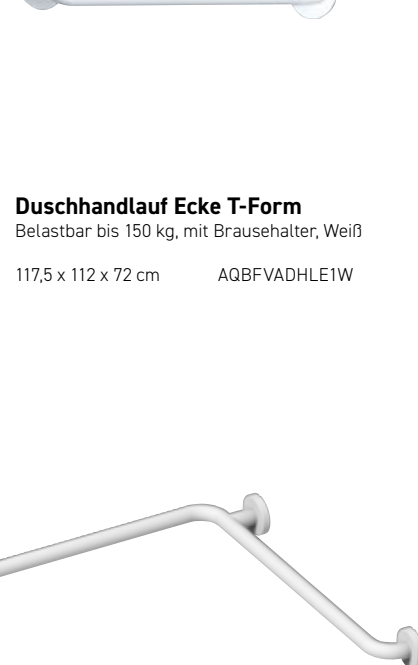

VARIA

1 Badewannensitz

Mit pflegeleichter ABS Sitzfläche, für Badewannen mit einer Innenbreite von 50 bis 65 cm, belastbar bis 130 kg, 40,7 x 35 cm, Weiß

AQBFVABWSW 133,-

2 Wanneneinstiegshilfe

Mit ergonomisch geformter Grifffläche, für Wannenrandbreiten von 6 bis 12 cm, Höhe 60,5 cm, belastbar bis 100 kg, Weiß

AQBFVAWEHW 152,-

3 Badhocker

Mit pflegeleichter ABS Sitzfläche, rutschhemmenden Gummifüßen, belastbar bis 120 kg, 40,7 x 41,6 x 35 cm, Weiß

AQBFVABHW 142,-

Wandhaltegriff 90°

Belastbar bis 150 kg, Weiß

60,5 x 45,5 cm
AQBFVAWHG90.1W

174,-

70,5 x 45,5 cm
AQBFVAWHG90.2W

177,-

Haltegriff 90° mit Brausehalter

Belastbar bis 150 kg, Weiß

100,5 x 60,5 cm
AQBFVAHG90.1W

209,-

120,5 x 70,5 cm
AQBFVAHG90.2W

229,-

Duschhandlauf Ecke T-Form

Belastbar bis 150 kg, mit Brausehalter, Weiß

117,5 x 112 x 72 cm AQBFVADHLE1W

267,-

Wandhaltegriff

Belastbar bis 150 kg, Weiß

25 cm AQBFVAWHG25W

79,-

45 cm AQBFVAWHG45W

83,-

65 cm AQBFVAWHG65W

108,-

Brausehalter

Passend für alle Griffe, außer AQBFVA++AC, Weiß

AQBFVABRHW 56,-

Brausestange

Belastbar bis 150 kg, mit Brausehalter, 80 cm, Weiß

AQBFVABS80W 153,-

Wandhaltegriff 145°

Belastbar bis 150 kg, Weiß

59 x 44 cm AQBFVAWHG145.1W

162,-

69 x 44 cm AQBFVAWHG145.2W

167,-