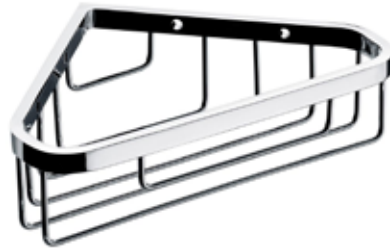

Eckseifenkorb

18,6 x 13,4 cm, Chrom

AQASVAESK1

43,-