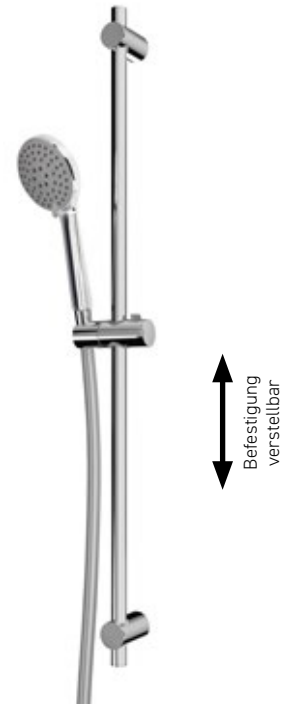

Chrom: AQARVABS95E

Schwarz Matt: AQARVABS95ES

61,-

91,-

Brauseschlauch

160 cm, Kunststoff, 1/2" x 1/2", Schwarz Matt

AQARVABS160S

63,-

Brausestangenset

Handbrause 3 Strahlarten (Tastumstellung) mit Powderstrahl, Brausestange 95 cm, Brauseschlauch 160 cm

Chrom: AQARVABS95

Schwarz Matt: AQARVABS95S

112,-

173,-

VARIA

Brausestangenset

Handbrause 3 Strahlarten (Tastumstellung), Ø 12 cm, Brausestange 95 cm, Brauseschlauch 160 cm Silber, Chrom

AQARVABS95V2

249,-

Brausestangenset

Handbrause 3 Strahlarten, Ø 11 cm, Brausestange 95 cm, Brauseschlauch 160 cm Silber, Chrom