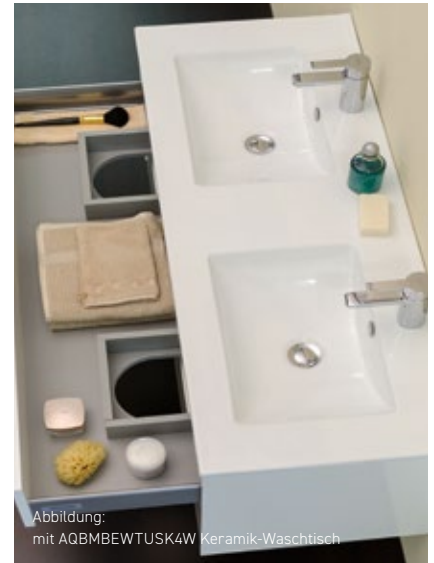

BELA

Made in Austria

Abbildung: Weiß Glanz

Abbildung:
mit AQBMBEWTUSK4W Keramik-Waschtisch

Planungsbeispiel 100 cm

Bestehend aus:
Spiegelschrank 100 cm,
Unterschrank inkl.
Keramik-Waschtisch 101 cm

*AQBMBESPS3W,
AQBMBEWTUSK3W