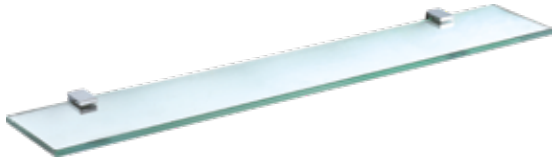

Ablageplatte

Mit Konsolen in Chrom und Glasplatte satiniert,
60 x 10 cm

AQABK

99,-

Glashalter

Mit Kristallglas satiniert, Chrom

AQGH + AQG

40,-