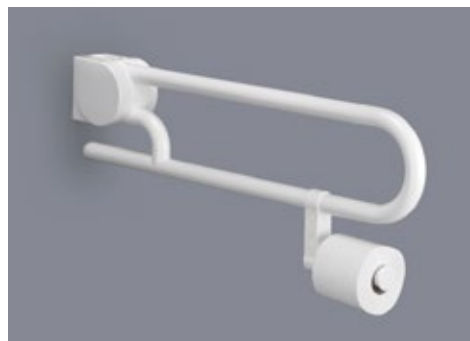

Länge 64 cm
AQBFVAKG64W

337,-

Länge 74 cm
AQBFVAKG74W

344,-

Klappgriff mit Toilettenpapierhalter

Belastbar bis 100 kg, Weiß

Länge 64 cm
AQBFVAKGRH64W

376,-