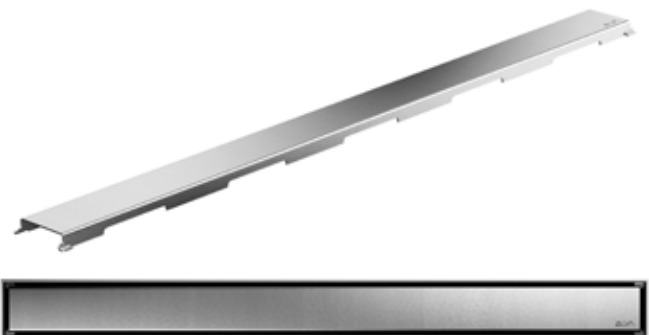

Rost Edelstahlabdeckung

Aus Edelstahl, ohne Duschrinne

58,5 cm	AQBFAUDRR58.8	155,-
68,5 cm	AQBFAUDRR68.8	159,-
78,5 cm	AQBFAUDRR78.8	164,-
88,5 cm	AQBFAUDRR88.8	180,-
98,5 cm	AQBFAUDRR98.8	180,-