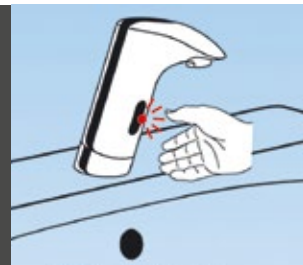

840,-

Wandanschlussbogen

Mit Rückflussverhinderer, Edelstahl

AQARELWABE

274,-

Brausestangenset

Stabhandbrause, Brausestange 90 cm, Brauseschlauch 150 cm, Edelstahl

AQARELBSE

1.053,-

Die Vorteile der berührungslosen Armaturen

- automatisches Einschalten nach optoelektronischer Erfassung des Benutzers
- automatischer Spülstopp
- maximale Hygiene, da keine Berührung der Armatur notwendig
- Reduktion des Wasser- und Energieverbrauchs