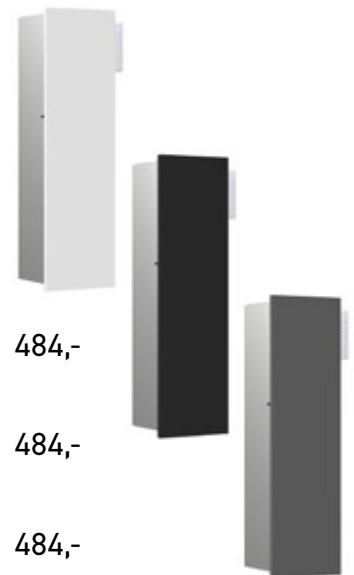

484,-

484,-

484,-