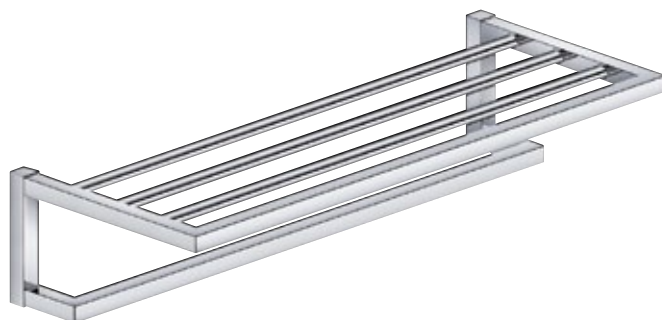

Handtuchablage

Mit Handtuchhalter, 55 x 18,7 cm, Chrom

AQASIDHTA

225,-