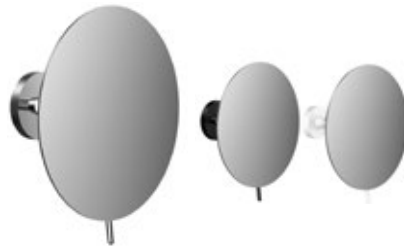

Kosmetikspiegel Zum Kleben* oder Schrauben

3-fache Vergrößerung, Ø 20 cm, unbeleuchtet

Chrom: AQBMVAKSP8

Schwarz Matt: AQBMVAKSP8S

Weiß Matt: AQBMVAKSP8WM

76,-

76,-

76,-

Klebeset

Ausreichend für 4 Klebepunkte

AQASFOKL

14,-