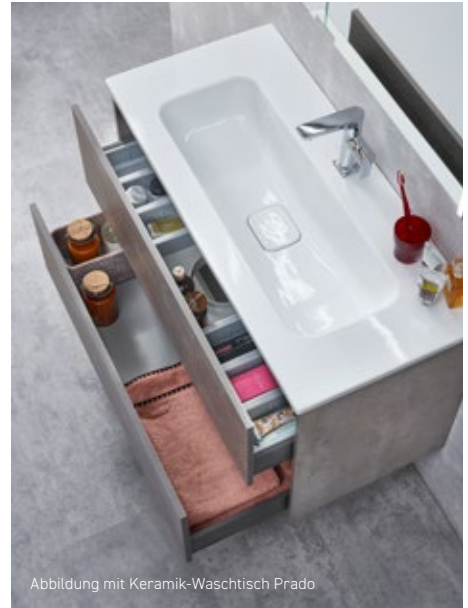

Bestehend aus:
Spiegelschrank 100 cm,
Unterschrank inkl. Keramik-Waschtisch 101 cm

*AQBMAUSPS3XX,
AQBMAUWTUS5XX

4.578,-
Preis inkl. Waschtisch

Abbildung mit Keramik-Waschtisch Prado

Unterschrank inkl. Keramik-Waschtisch Prado