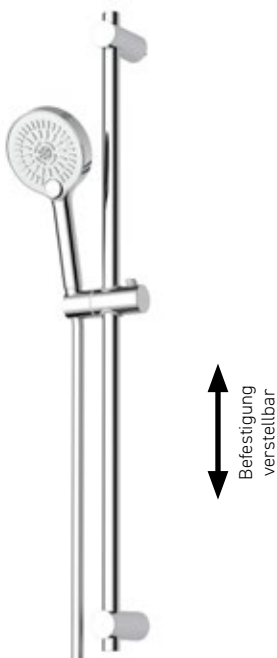

Brausestangenset

Handbrause 3 Strahlarten (Tastumstellung) mit Powderstrahl, Brausestange 95 cm, Brauseschlauch 160 cm

Chrom: AQARVABS95

Schwarz Matt: AQARVABS95S

112,-

173,-

VARIA

Brausestangenset

Handbrause 3 Strahlarten (Tastumstellung), Ø 12 cm, Brausestange 95 cm, Brauseschlauch 160 cm Silber, Chrom

AQARVABS95V2

249,-

Brausestangenset

Handbrause 3 Strahlarten, Ø 11 cm, Brausestange 95 cm, Brauseschlauch 160 cm Silber, Chrom

AQARVABS95V1

129,-

Brausestangenset

Handbrause 3 Strahlarten (Tastumstellung), Ø 12 cm, Brausestange 90 cm, Brauseschlauch 150 cm, Chrom

AQARVABS90V5

139,-

Brausestangenset

Handbrause 3 Strahlarten (Tastumstellung), Ø 12 cm, Brausestange 90 cm, Brauseschlauch 150 cm, Chrom