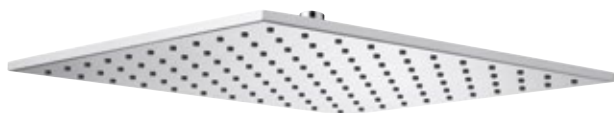

Kopfbrause quadratisch

Mit Antikalk, Metall Chrom

30 x 30 x 1 cm

AQARVAKB30Q

458,-