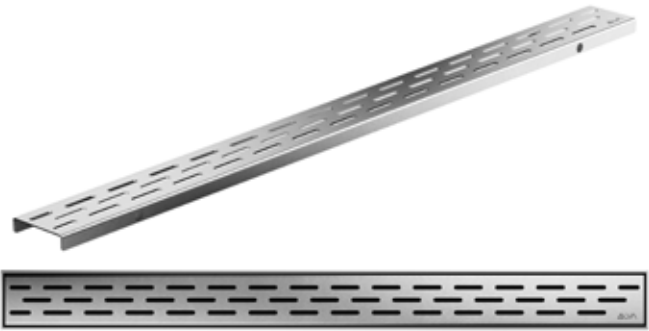

Designrost „Gerade“

Aus Edelstahl, ohne Duschrinne

58,5 cm	AQBFAUDRR58.5	121,-
68,5 cm	AQBFAUDRR68.5	133,-
78,5 cm	AQBFAUDRR78.5	136,-
88,5 cm	AQBFAUDRR88.5	136,-
98,5 cm	AQBFAUDRR98.5	136,-