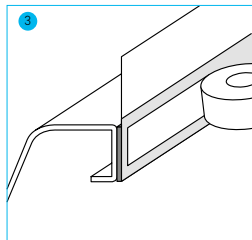

Weisses Schallschutzband mittig an Wannenrand anbringen.