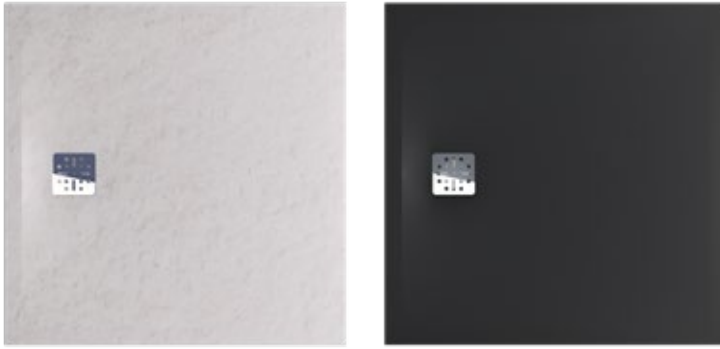

ORA 1.0

MINERALGUSS

Brausetasse flach

Stone Weiß 90 x 90 x 3 cm	AQBATORBT90.1W	542,-
100 x 100 x 3 cm	AQBATORBT100.1W	609,-
Stone Schwarz Matt 90 x 90 x 3 cm	AQBATORBT90.1S	599,-
100 x 100 x 3 cm	AQBATORBT100.1S	655,-