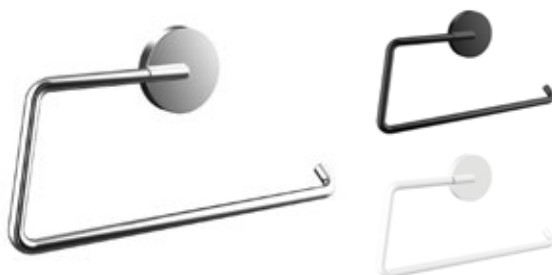

Handtuchring

Zum Kleben* oder Schrauben

Chrom: AQASFOHR
Schwarz Matt: AQASFOHRS
Weiß Matt: AQASFOHRWM

40,-