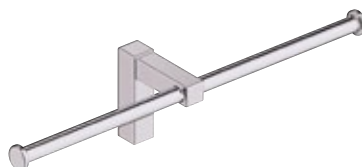

Reserve-Rollenhalter

Doppelt, Chrom

AQASIDRRH

36,-