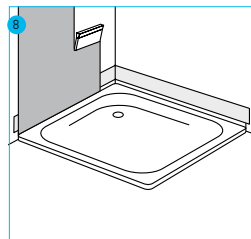

Zweite Verbundabdichtung gemäss Herstellerangaben aufbringen.