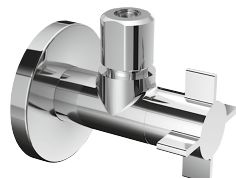

Design-Eckventil 1/2"
Mit Rosette, Chrom
AQARVADEV1

49,-

Design-Eckventil 1/2"
Mit Rosette, Chrom
AQARVADEV2

49,-

Design Eckventil 1/2"
Mit Rosette, Chrom
AQARVADEV3

49,-

Design-Eckventil 1/2"
Mit Rosette, Chrom
AQARVADEV4