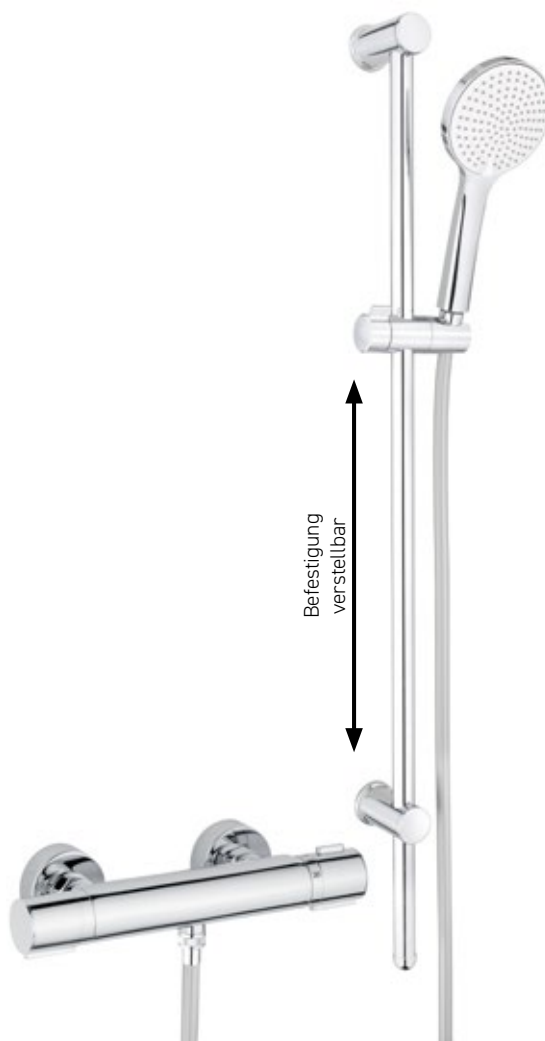

275,-

Wannethermostat

Aufputzmontage, Chrom

AQARORTBW.1

312,-

Befestigung
verstellbar

Brausethermostat-Set

Mit Thermostat „Ora 1.0“, Handbrause 3 Strahlarten, Brausestange 90 cm, Braueschlauch 150 cm, Chrom

Mit Druckknopf-Ablaufgarnitur, Gesamthöhe 24 cm, Edelstahl

AQARELWTL1E

774,-

Waschtischarmatur

Mit Druckknopf-Ablaufgarnitur, Gesamthöhe 31 cm, Edelstahl

AQARELWTL2E

893,-

Bidetarmatur