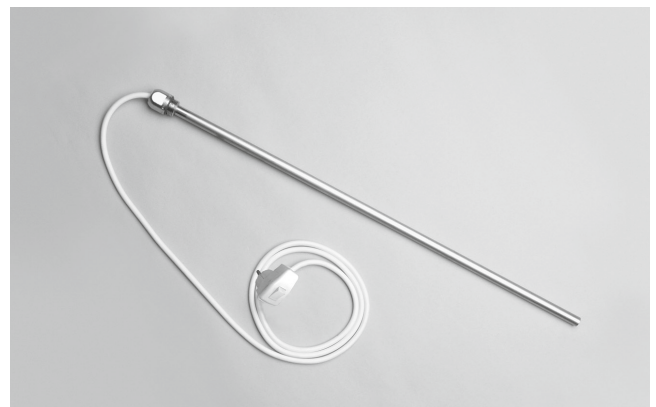

AQBHERSTC	32,-
-----------	------

Elektro-Heizstab

Mit Kabel und Stecker

300 Watt	AQBHEREH300	199,-
600 Watt	AQBHEREH600	195,-
900 Watt	AQBHEREH900	211,-

Die Infrarotheizung für Ihr Wohlbefinden!

Die ausgestrahlte Infrarotwärme der Infrarotheizgeräte erwärmt nicht nur die Luft, vielmehr nehmen Decke, Wände, Möbel und Mensch die wohlige Strahlungswärme auf. Die Umgebung speichert die Wärme und gibt diese nach und nach wieder in den Raum ab. Die resultierende gleichmäßige Raumtemperatur sorgt für ein optimales Raumklima und besondere Wohlfühlatmosfera.