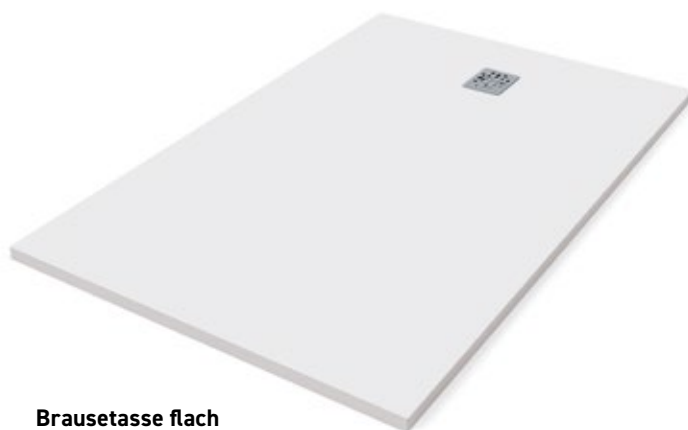

120 x 80 x 3 cm
AQBTORBT12.80.1

577,-

120 x 90 x 3 cm
AQBTORBT12.90.1

603,-

120 x 100 x 3 cm
AQBTORBT12.10.1

659,-

Brausetasse flach

Weiß Matt