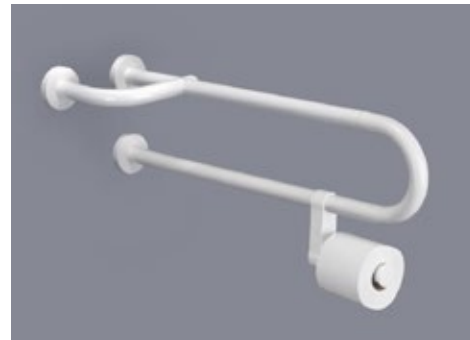

AQBFVADKSWC2

217,-

Stützgriff

Belastbar bis 100 kg, Weiß

Länge 64 cm
AQBFVASG64W

253,-

Länge 74 cm
AQBFVASG74W

257,-