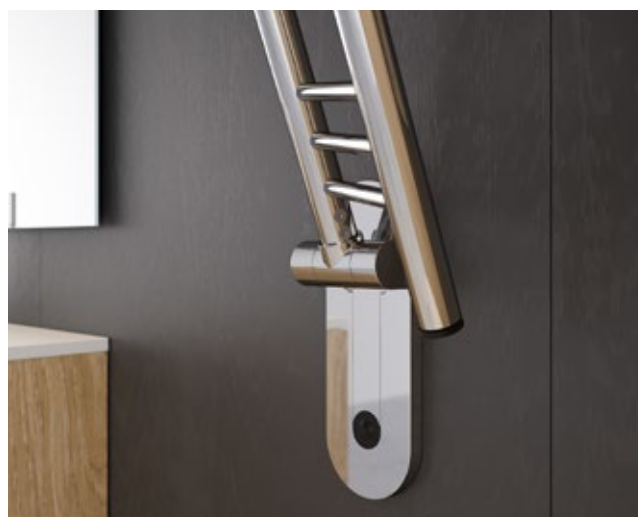

*AQWCS3EA 69,-

Mit Absenkautomatik *AQWCS3EAA 93,-

WC-Sitz

Aus Duroplast, ohne Deckel, mit Edelstahlbügelscharnier, Weiß (ohne Abbildung)

*AQWCSOD 48,-

Drehklappgriff mit Toilettenpapierhalter

Innovatives Klappsystem – dreht sich in einer einzigen, fließenden Bewegung elegant zur Wand und wieder in die Ausgangsposition, Belastbar bis 130 kg

Chrom

Länge 65 cm

AQBFVADKGRH65C

799,-

Länge 75 cm

AQBFVADKGRH75C

839,-

Länge 85 cm