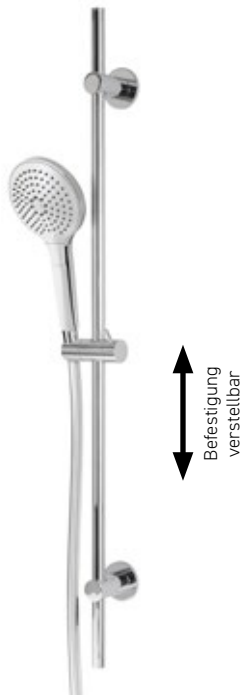

Chrom: AQARVABS95E

Schwarz Matt: AQARVABS95ES

61,-

91,-

Brauseschlauch

160 cm, Kunststoff, 1/2" x 1/2", Schwarz Matt

AQARVABS160S

63,-

Brausestangenset

Handbrause 3 Strahlarten (Tastumstellung) mit Powderstrahl, Brausestange 95 cm, Brauseschlauch 160 cm

Chrom: AQARVABS95

Schwarz Matt: AQARVABS95S

112,-

173,-

VARIA

Brausestangenset