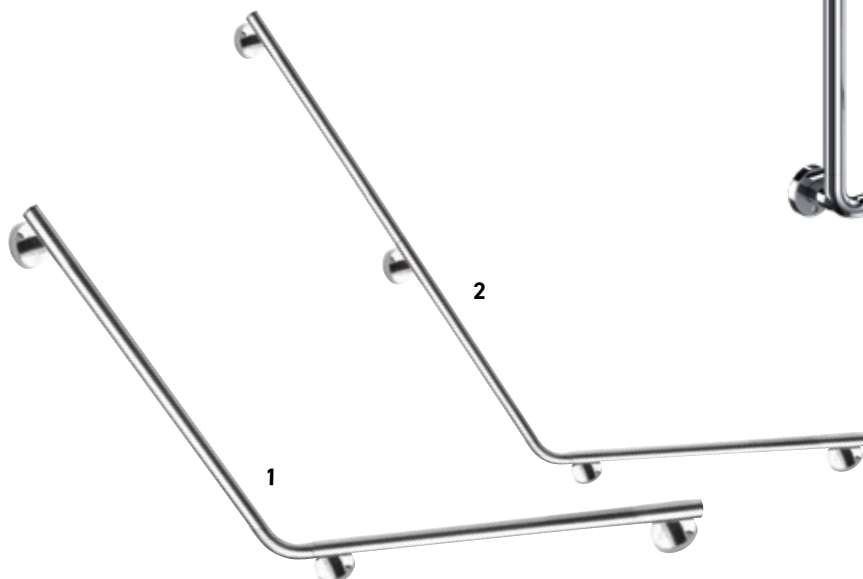

Duschhandlauf

Belastbar bis 130 kg, Chrom

1 Einfach

76 x 77,5 cm AQBFAVDHL76C

393,-

2 Doppelt

76 x 112 cm AQBFAVDHLD76C

422,-