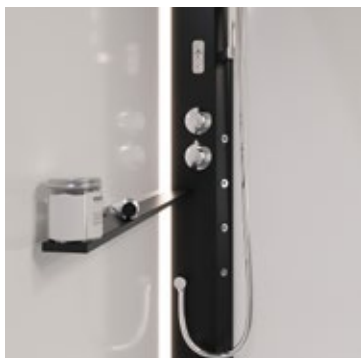

Zubehör für Dampfdusche

Ausziehbarer Ablaufschlauch

DN 40, 5/4", Länge 35 - 87 cm
AQDDSPAS

29,-

Filtereinheit

Um die Abnutzungseffekte von Kalkablagerungen auf funktionelle Bauteile einzuschränken
AQDDSPFH

195,-

Lieferzeit: Ausführung Weiß lagernd, restliche Ausführungen auf Anfrage.