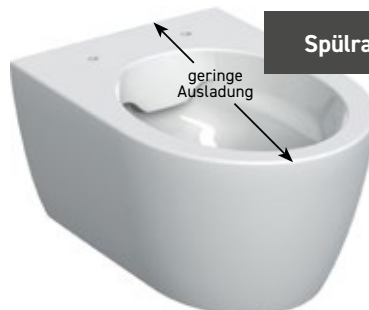

Spülrandlos

geringe Ausladung

Wand-WC

Mit geringer Ausladung 49 cm, Tiefspüler, mit verdeckter Befestigung, Weiß

AQKEPRWWCTGA.1

459,-