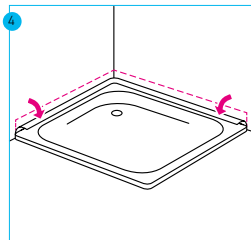

Wanne standfest montieren / Ablauf anschliessen. (Dichtigkeitskontrolle) Wannendichtband herunter legen.