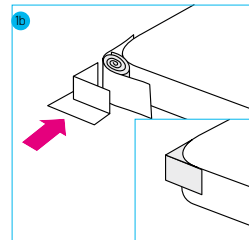

Länge 3,5 m

AQBWERDBS3

139,-

Länge 10,5 m

AQBWERDBS10

389,-

Wannenrand säubern. Ermitteln der Eckstücke.

Butylstück verwenden, aufrollen und auf Radius setzen.