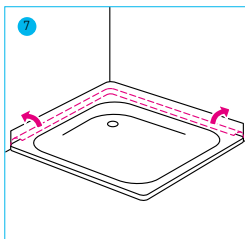

Wannendichtband hochlegen und auf Verbundabdichtung plan aufbringen. Mit der Hand oder einer Anpresswalze gut andrücken.