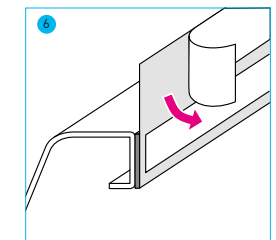

Obere Abdeckfolie auf der Rückseite abziehen.