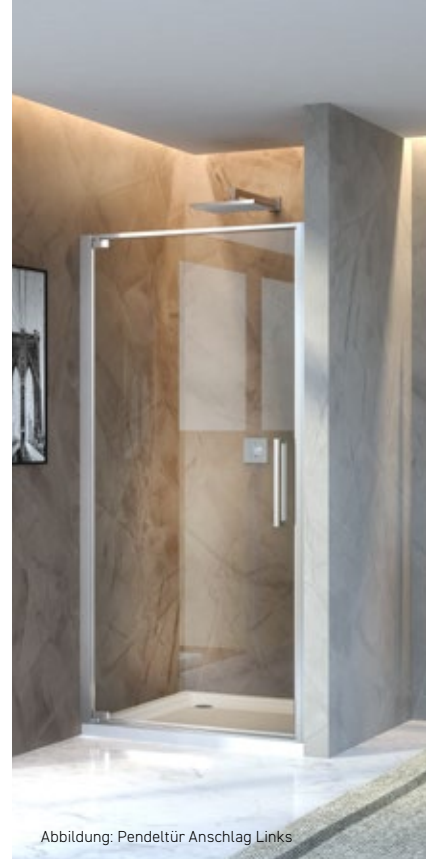

Abbildung: Pendeltür Anschlag Links

Pendeltür

Echtglas klar, 1 Glasflügel nach innen und außen öffnend, Einbau zur Kombination mit Seitenwand, Höhe 200 cm, Profile Silber Hochglanz

80 cm

Verstellbereich bei Montage auf Brausetasse: 77,8 – 80,3 cm
Anschlag Links: AQDUAMPTS80L
Anschlag Rechts: AQDUAMPTS80R

Verstellbereich bei Bodenmontage für Maß Glasmitte: 79 – 81,5 cm
Anschlag Links: AQDUAMPTS80LB
Anschlag Rechts: AQDUAMPTS80RB

1.252,-

90 cm

Verstellbereich bei Montage auf Brausetasse: 87,8 – 90,3 cm
Anschlag Links: AQDUAMPTS90L
Anschlag Rechts: AQDUAMPTS90R

Verstellbereich bei Bodenmontage für Maß Glasmitte: 89 – 91,5 cm
Anschlag Links: AQDUAMPTS90LB
Anschlag Rechts: AQDUAMPTS90RB

1.327,-

100 cm

Verstellbereich bei Montage auf Brausetasse: 97,8 – 100,3 cm
Anschlag Links: AQDUAMPTS100L
Anschlag Rechts: AQDUAMPTS100R

Verstellbereich bei Bodenmontage für Maß Glasmitte: 99 – 101,5 cm
Anschlag Links: AQDUAMPTS100LB
Anschlag Rechts: AQDUAMPTS100RB

1.402,-

Seitenwand

Echtglas klar, zur Kombination mit Pendeltür, Höhe 200 cm, Profile Silber Hochglanz

80 cm

Verstellbereich bei Montage auf Brausetasse: 77,7 – 80,2 cm
Anschlag Links: AQDUAMSWPT80L
Anschlag Rechts: AQDUAMSWPT80R

Verstellbereich bei Bodenmontage für Maß Glasmitte: 78,9 – 81,4 cm
Anschlag Links: AQDUAMSWPT80LB
Anschlag Rechts: AQDUAMSWPT80RB

733,-

90 cm

Verstellbereich bei Montage auf Brausetasse: 87,7 – 90,2 cm
Anschlag Links: AQDUAMSWPT90L
Anschlag Rechts: AQDUAMSWPT90R

Verstellbereich bei Bodenmontage für Maß Glasmitte: 88,9 – 91,4 cm
Anschlag Links: AQDUAMSWPT90LB
Anschlag Rechts: AQDUAMSWPT90RB

769,-

100 cm

Verstellbereich bei Montage auf Brausetasse: 97,7 – 100,2 cm
Anschlag Links: AQDUAMSWPT100L
Anschlag Rechts: AQDUAMSWPT100R

Verstellbereich bei Bodenmontage für Maß Glasmitte: 98,9 – 101,4 cm
Anschlag Links: AQDUAMSWPT100LB
Anschlag Rechts: AQDUAMSWPT100RB

819,-

Pendeltür

Echtglas klar, 1 Glasflügel nach innen und außen öffnend, zum Einbau in einer Nische, Höhe 200 cm, Profile Silber Hochglanz

Verstellbereiche beziehen sich bei Montage auf Brausetassen. Ist auch für Bodenmontage Glasmitte geeignet. Achtung: Es ändert sich die Position der Wandprofile.

80 cm

Verstellbereich: 77,1 – 80,5 cm
Anschlag Links: AQDUAMPTN80L
Anschlag Rechts: AQDUAMPTN80R

1.284,-

90 cm

Verstellbereich: 87,1 – 90,5 cm
Anschlag Links: AQDUAMPTN90L
Anschlag Rechts: AQDUAMPTN90R

1.359,-

100 cm

Verstellbereich: 97,1 – 100,5 cm
Anschlag Links: AQDUAMPTN100L
Anschlag Rechts: AQDUAMPTN100R

1.435,-

Die Amoa 1.0 Duschabtrennung erhalten Sie auch mit Care-Beschichtung. Fügen Sie ein „A“ hinter dem Matchcode an (z.B. AQDUAMPTS80L“A“).
Aufpreis: Pro Teil 170,-