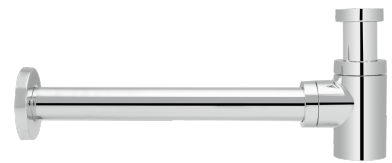

125 cm	AQBS125M1	27,-
150 cm	AQBS150M1	29,-
175 cm	AQBS175M1	33,-
200 cm	AQBS200M1	36,-

Brauseschlauch

Kunststoff, Knick- und verdrehsicher, 1/2" x 1/2" (Drehkonus x Drehkonus), Silber

125 cm	AQBS125S1	44,-
150 cm	AQBS150S1	46,-
175 cm	AQBS175S1	51,-

VARIA

Standventil
Kaltwasser, Chrom
AQARVASV

228,-

Standventil
Kaltwasser, Gesamthöhe 19 cm, Auslaufhöhe 9,3 cm, Chrom. Tipp – Passend für Ora Gästebäder, siehe Seite 136 - 137
AQARVASV1

94,-

Standventil
Kaltwasser, Gesamthöhe 30 cm, Auslaufhöhe 20,4 cm, Chrom. Tipp – Passend für Ora Gästebäder, siehe Seite 136 - 137
AQARVASV2

132,-

Standventil
Kaltwasser, Gesamthöhe 19,9 cm, Auslaufhöhe 8,3 cm, Chrom
AQARPUSV

205,-

Design-Sifon
Ohne Ablaufventil
Chrom: AQARVADS1.1 139,-
Schwarz Matt: AQARVADS1.1S 139,-

Design-Sifon
Ohne Ablaufventil, Chrom
Tipp – Passend für Ora Gästebäder, siehe Seite 136 - 137.
AQARVADS8