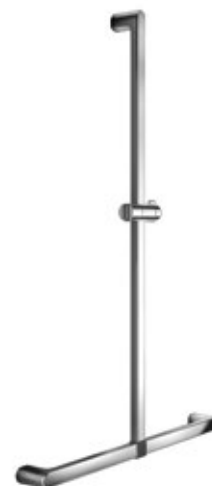

Handlauf T-Form

Belastbar bis 130 kg, mit Brausehalter, vertikales Profil verschiebbar, 119 x 80 cm, Chrom

AQBFAHL80AC

554,-