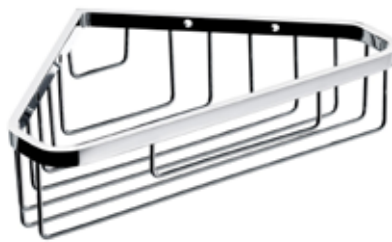

Eckschwammkorb

25 x 17,2 cm, Chrom

AQASVAESCHK1

48,-