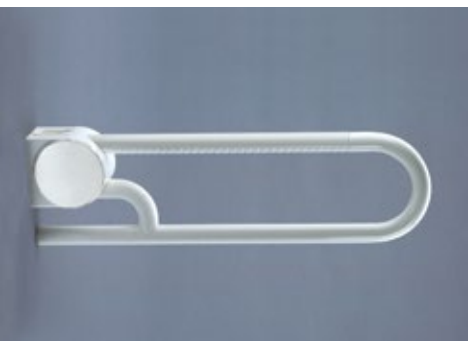

Klappgriff

Belastbar bis 100 kg, Weiß

Länge 64 cm
AQBFVAKG64W

337,-

Länge 74 cm
AQBFVAKG74W

344,-