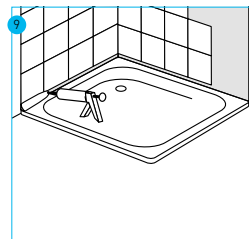

Die Fliesen mit einem Abstand von ca. 5 mm OK-Wannenrand aufbringen. Nach dem Fliesen in die entstandene Fuge ein Fugenhinterfüllprofil (Rundschnur) einlegen und anschliessend mit Sanitärsilikon ausfügen.