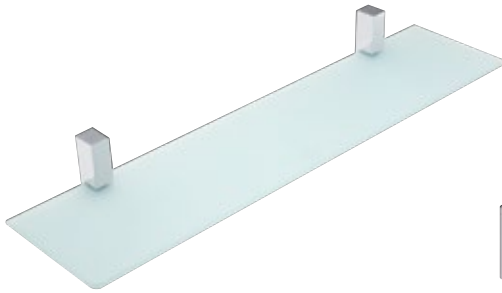

DURA

Ablageplatte

Mit Konsolen in Chrom und Glasplatte satiniert,
53 x 13,3 cm

AQASDUAB53

56,-