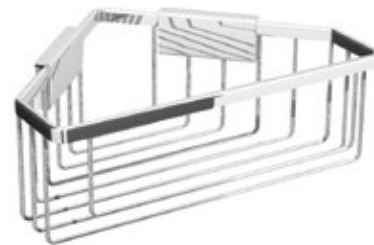

Eckseifenkorb

Zum Kleben* oder Schrauben, 23 x 8,5 cm, Chrom

AQASORESK

71,-