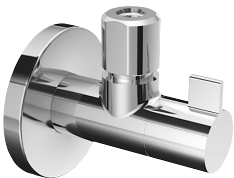

Design-Eckventil 1/2"
Mit Rosette, Chrom
AQARVADEV1

49,-

Design-Eckventil 1/2"
Mit Rosette, Chrom
AQARVADEV2

49,-

Design Eckventil 1/2"
Mit Rosette, Chrom
AQARVADEV3

49,-

Design-Eckventil 1/2"
Mit Rosette, Chrom
AQARVADEV4