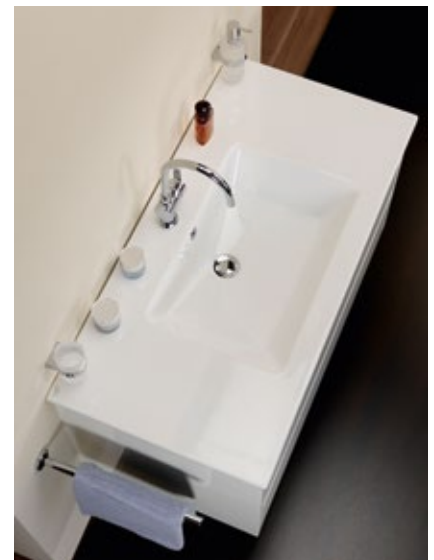

BELA

Made in Austria

Abbildung: Weiß Glanz

Abbildung:
mit AQBMBEWTUSK4W Keramik-Waschtisch

Planungsbeispiel 100 cm

Bestehend aus:
Spiegelschrank 100 cm,
Unterschrank inkl.
Keramik-Waschtisch 101 cm

*AQBMBESPS3W,
AQBMBEWTUSK3W