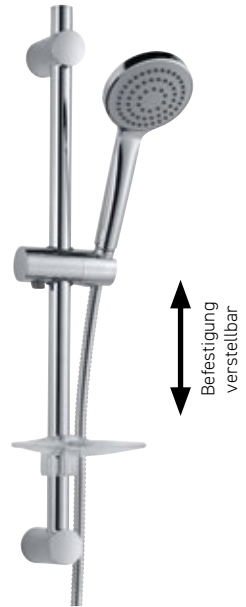

AQARVABS95V1

129,-

Brausestangenset

Handbrause 3 Strahlarten (Tastumstellung), Ø 12 cm, Brausestange 90 cm, Brauseschlauch 150 cm, Chrom

AQARVABS90V5

139,-

Brausestangenset

Handbrause 3 Strahlarten (Tastumstellung), Ø 12 cm, Brausestange 90 cm, Brauseschlauch 150 cm, Chrom

AQARVABS90V4

119,-

Brausestangenset

Handbrause 5 Strahlarten mit Antikalk, Brausestange 70 cm, Metall-Brauseschlauch 175 cm, Seifenschale, verstellbare Montage von 50 bis 67 cm, Chrom

AQARVABS70V

131,-

Brausestangenset

Handbrause 3 Strahlarten, Brausestange 95 cm, Brauseschlauch 150 cm, Seifenschale, Chrom

AQARVABS95V

122,-

Brausestangenset

Handbrause, Brausstange 60 cm, Brauseschlauch 150 cm, Seifenschale, Chrom

AQARVABS60V