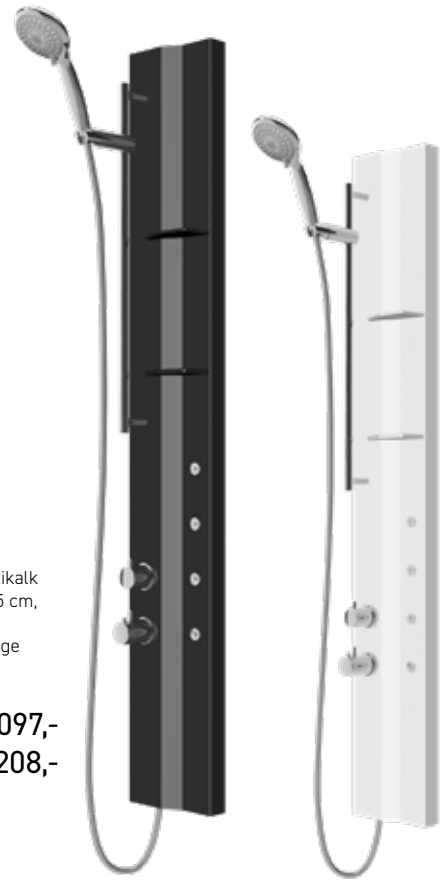

Duschstange
verstellbar