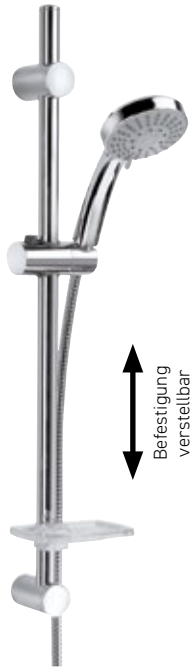

Brausestangenset

Handbrause 5 Strahlarten mit Antikalk, Brausestange 70 cm, Metall-Brauseschlauch 175 cm, Seifenschale, verstellbare Montage von 50 bis 67 cm, Chrom

AQARVABS70V

131,-