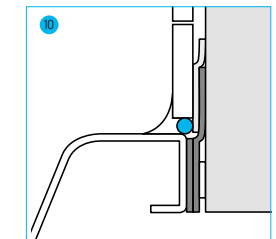

Detailansicht. Montage gemäss IVD-Merkblatt 3 Teil 1