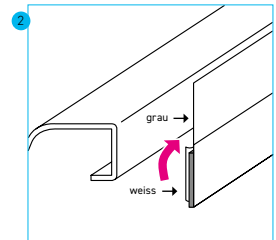

Abdeckfolie des unteren Butylstreifen von der Innenseite des Wannendichtbandes entfernen und an den Wannenrand faltenfrei ankleben. An dem Wanneneck spannungsfrei herumführen.