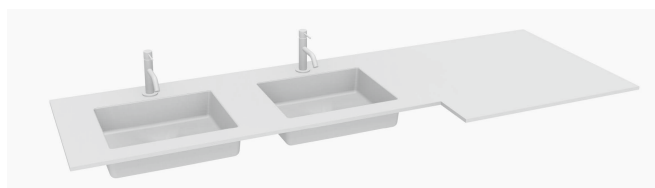

Waschtisch-Platte für Unterschränke in Verbindung mit Waschmaschinenverbau

190,4 x 65,4 cm für Unterschrank AQBMEUS7++
2 Becken links
Mineralguß

Weiß Glanz:	AQBMELDWTP7MLW	2.585,-	Acritek	AQBMELDWTP7ALW	1.765,-
Weiß Matt:	AQBMELDWTP7MLWM	2.585,-		AQBMELDWTP7ALWM	1.885,-

190,4 x 65,4 cm für Unterschrank AQBMEUS7++
2 Becken rechts
Mineralguß

Weiß Glanz:	AQBMELDWTP7MRW	2.585,-	Acritek	AQBMELDWTP7ARW	1.765,-
Weiß Matt:	AQBMELDWTP7MRWM	2.585,-		AQBMELDWTP7ARWM	1.885,-

Waschmaschinenverbau

2 Türen, nur in Verbindung mit Waschtisch-Platte und Unterschrank, 70 x 87,5 x 65 cm

AQBMEWWMV++

Weiß Matt:	509,-
Farbe:	699,-