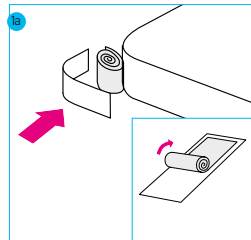

Länge 3,5 m

AQBWERDBS3

139,-

Länge 10,5 m

AQBWERDBS10

389,-

Wannenrand säubern. Ermitteln der Eckstücke.

Butylstück verwenden, aufrollen und auf Radius setzen.