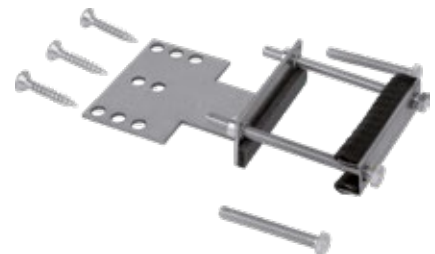

AQSLVAEB48

145,-

Einbauspüle

48 x 50 cm, Beckentiefe 15,8 cm, Ablaufgarnitur mit Raumsparrohr, 3 1/2" Korbventil manuell, mit Armaturenbank (1 fixe Bohrung), Edelstahl

AQSLVAEB48AB

152,-

Armaturenstabilisierung