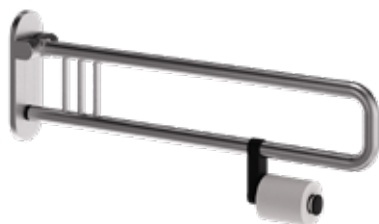

Chrom

Länge 65 cm

AQBFVADKGRH65C

799,-

Länge 75 cm

AQBFVADKGRH75C

839,-

Länge 85 cm

AQBFVADKGRH85C

899,-

Edelstahl satiniert

Länge 65 cm

AQBFVADKGRH65E

669,-

Länge 75 cm

AQBFVADKGRH75E

699,-

Länge 85 cm

AQBFVADKGRH85E

709,-