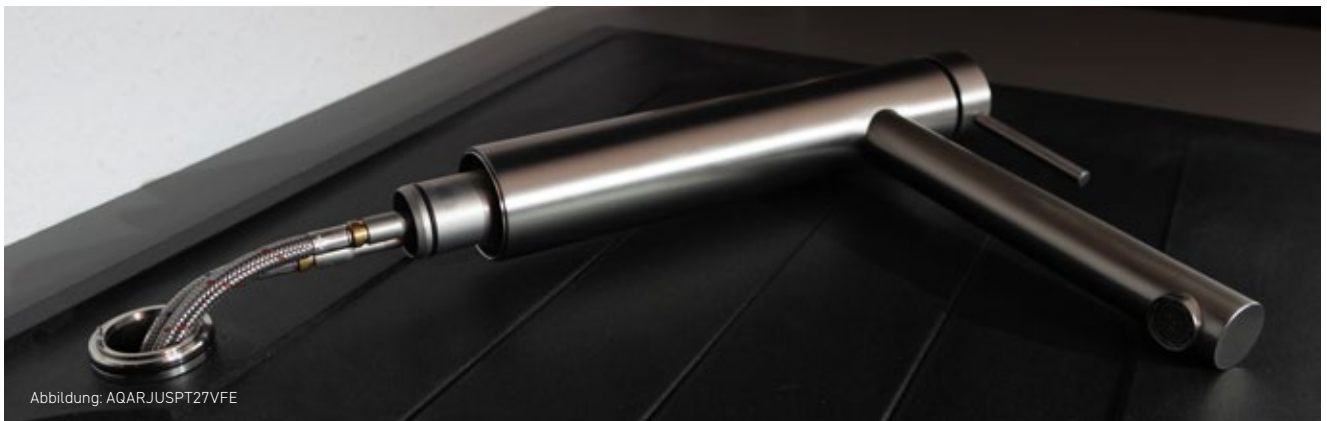

AQSPTW

169,-

Abmessungen: Breite x Höhe x Tiefe

JUNA

Abbildung: AQARJUSPT30E

Spültischarmaturen aus Edelstahl – AQARJUSPT27++ bis AQARJUSPT32++

- Massiver Edelstahl: robust, reinigungsfreundlich, hygienisch
- Anti-Finger-Print Beschichtung
- Kalt Start Hebel-Technologie
- Laminarstrahl (Antispritz Wasser)
- Hochwertige Schaftbefestigung: perfekter Halt auch auf dünnen Spülen