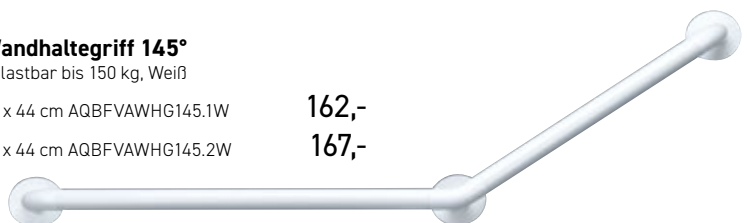

Wandhaltegriff 145°

Belastbar bis 150 kg, Weiß

59 x 44 cm AQBFVAWHG145.1W

162,-

69 x 44 cm AQBFVAWHG145.2W

167,-