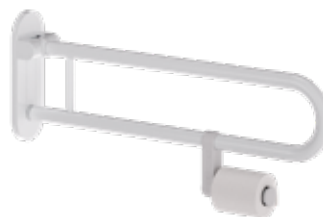

Weiß

Länge 65 cm

AQBFVADKGRH65W

589,-

Länge 75 cm

AQBFVADKGRH75W

609,-

Länge 85 cm

AQBFVADKGRH85W

619,-