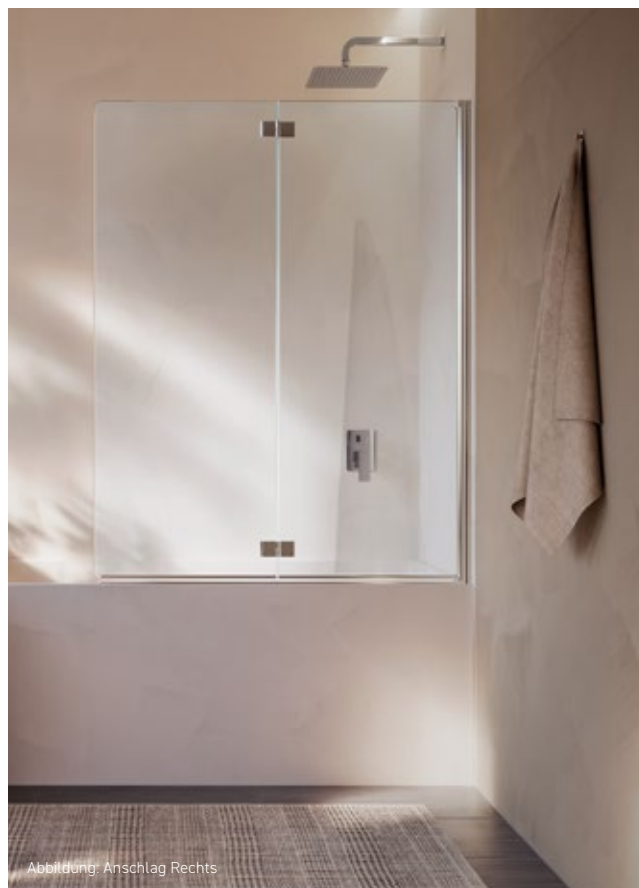

Abbildung: Anschlag Rechts

Wannenwand 2-teilig

Echtglas klar, nach innen und außen schwenkbar, 150 x 120 cm

Silber Matt:

Anschlag Links:	AQDUVA17LM	1.048,-
Mit Clean-Beschichtung:	AQDUVA17LMC	1.213,-
Anschlag Rechts:	AQDUVA17RM	1.048,-
Mit Clean-Beschichtung:	AQDUVA17RMC	1.213,-

Silber Hochglanz:

Anschlag Links:	AQDUVA17L	1.153,-
Mit Clean-Beschichtung:	AQDUVA17LC	1.317,-
Anschlag Rechts:	AQDUVA17R	1.153,-
Mit Clean-Beschichtung:	AQDUVA17RC	1.317,-