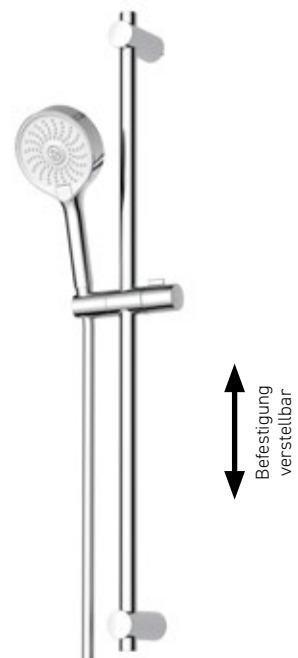

Handbrause 3 Strahlarten (Tastumstellung), Ø 12 cm, Brausestange 95 cm, Brauseschlauch 160 cm Silber, Chrom

AQARVABS95V2

249,-

Brausestangenset

Handbrause 3 Strahlarten, Ø 11 cm, Brausestange 95 cm, Brauseschlauch 160 cm Silber, Chrom

AQARVABS95V1

129,-

Brausestangenset

Handbrause 3 Strahlarten (Tastumstellung), Ø 12 cm, Brausestange 90 cm, Brauseschlauch 150 cm, Chrom

AQARVABS90V5

139,-

Brausestangenset

Handbrause 3 Strahlarten (Tastumstellung), Ø 12 cm, Brausestange 90 cm, Brauseschlauch 150 cm, Chrom

AQARVABS90V4

119,-

Brausestangenset

Handbrause 5 Strahlarten mit Antikalk, Brausestange 70 cm, Metall-Brauseschlauch 175 cm, Seifenschale, verstellbare Montage von 50 bis 67 cm, Chrom

AQARVABS70V

131,-

Brausestangenset