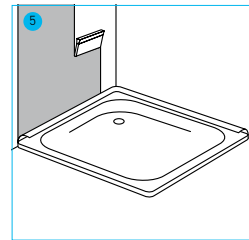

Verbundabdichtung gemäss Herstellerangaben aufbringen. (Empfehlung bauseits bereits erbracht)